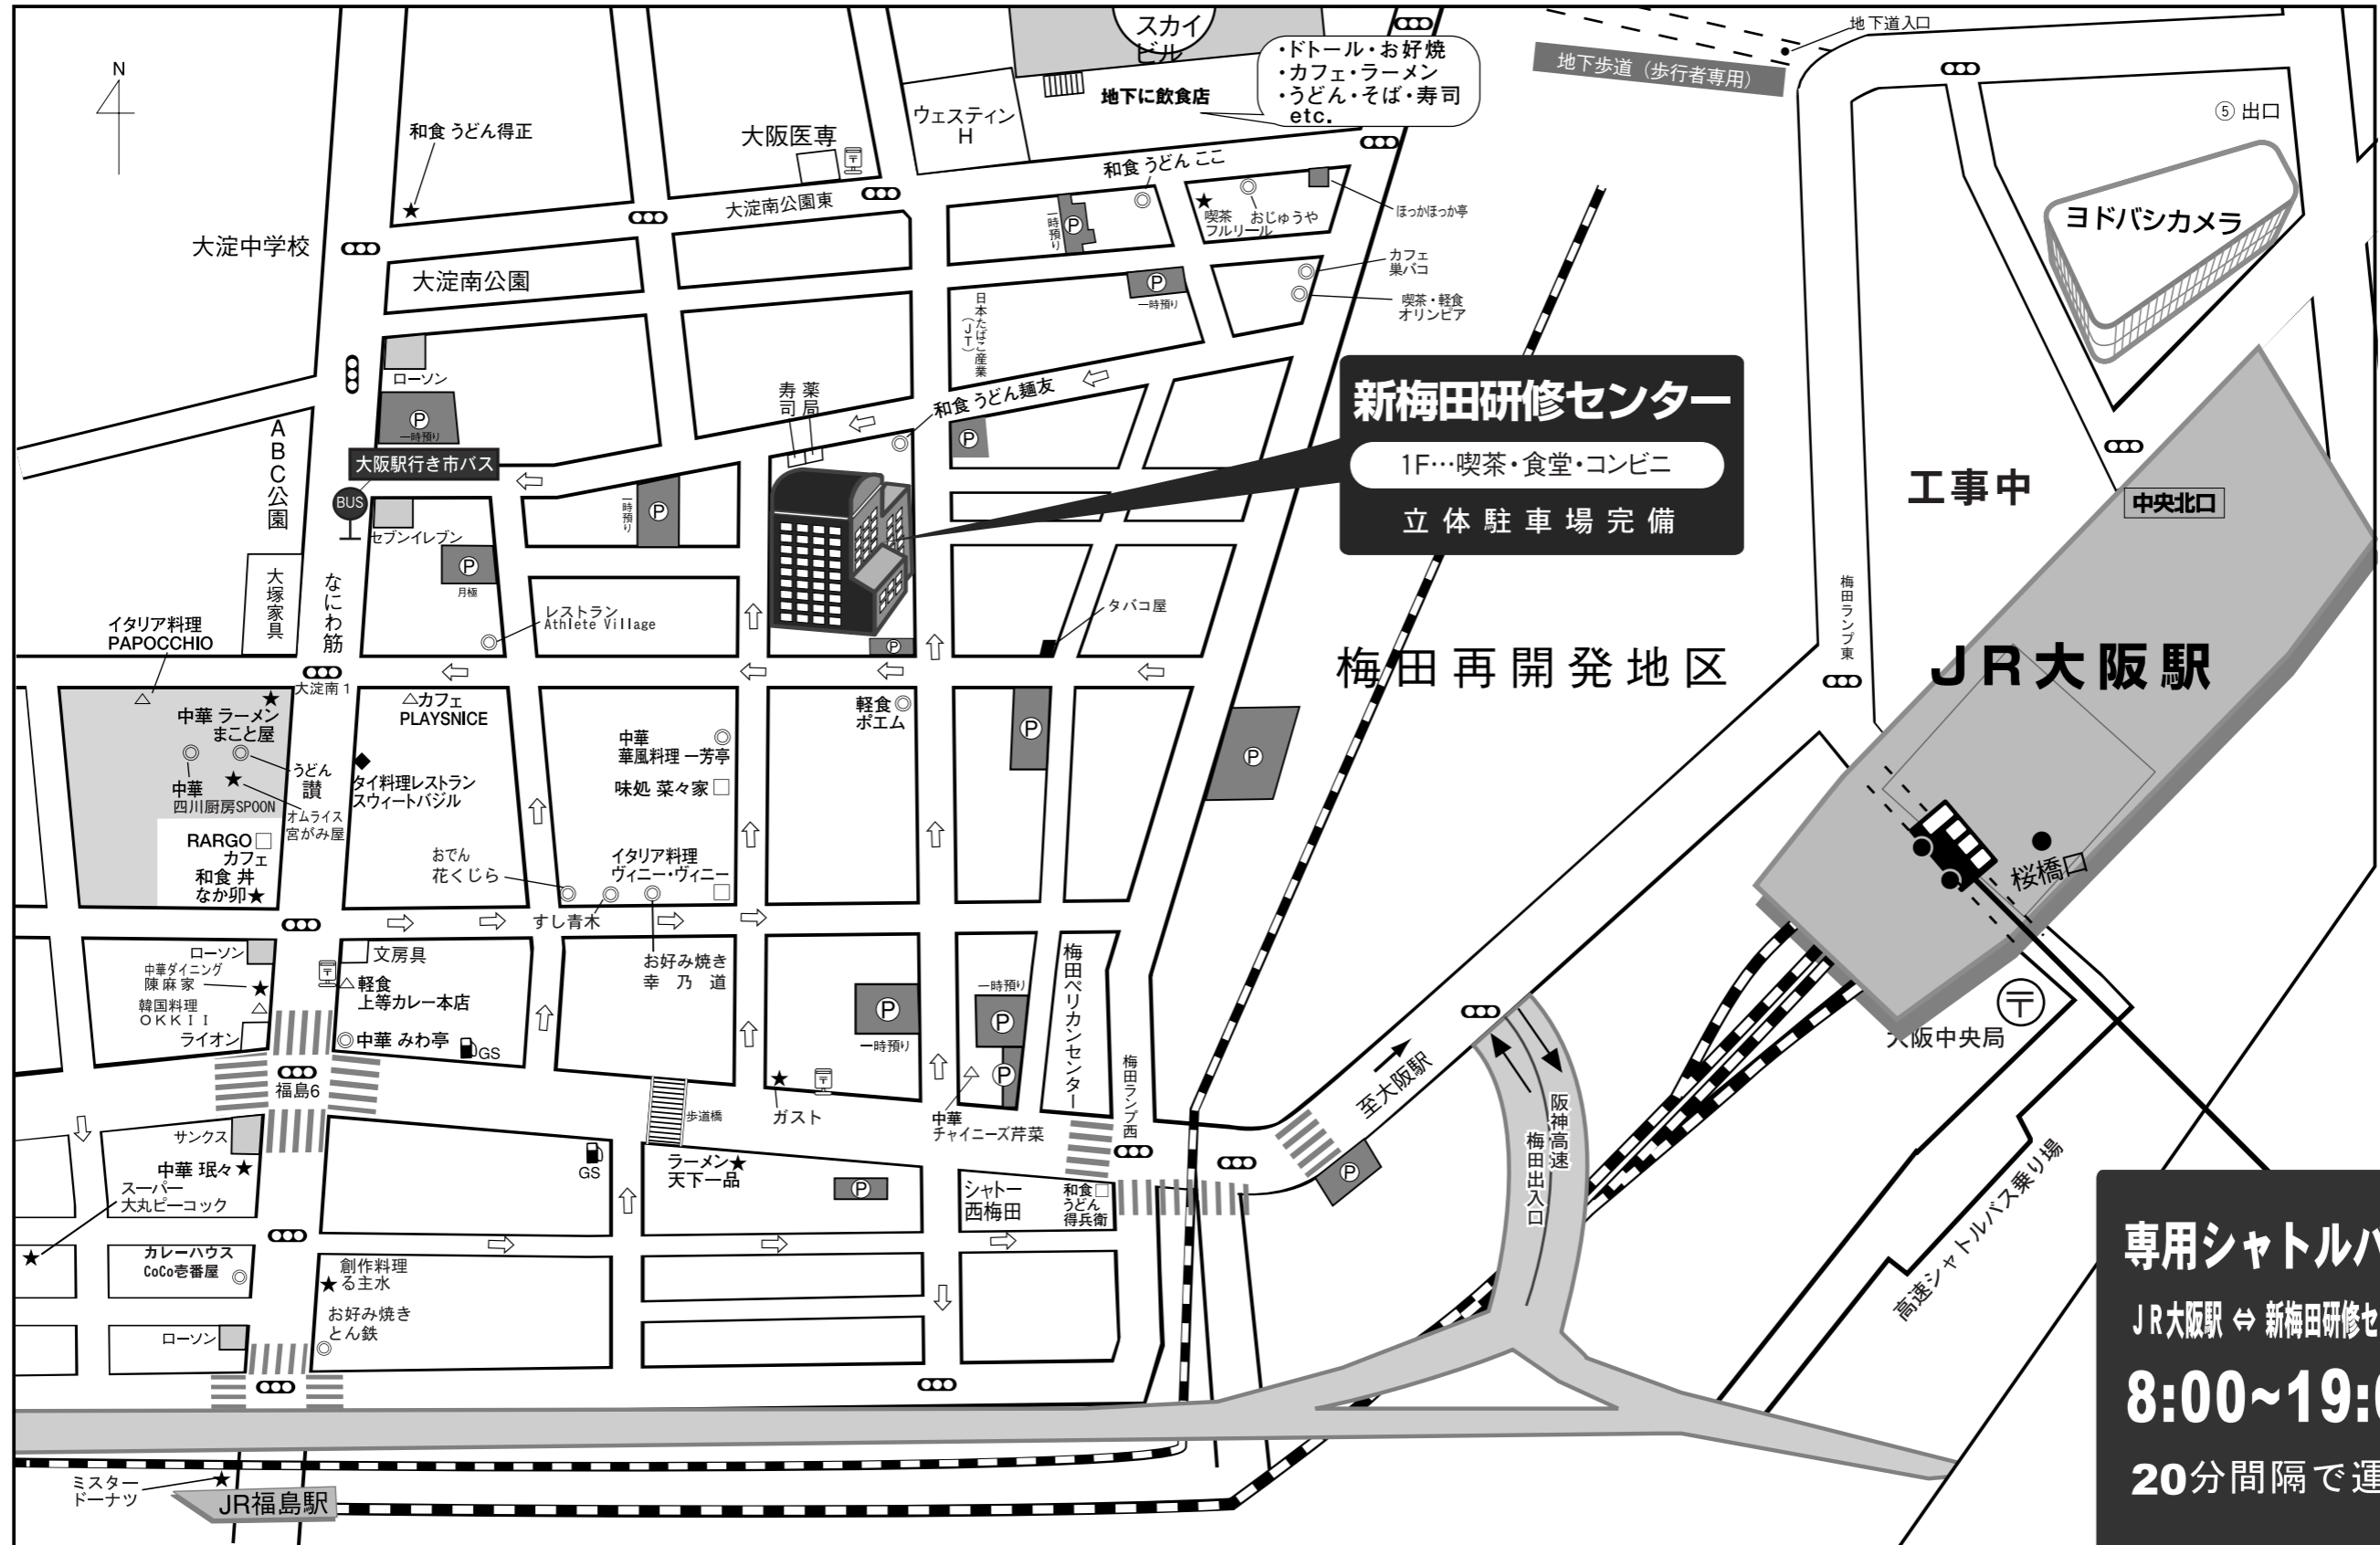

新梅田研修センター周辺 お食事処&有料駐車場マップ

新梅田研修センター
 1F...喫茶・食堂・コンビニ
 立体駐車場完備

専用シャトルバス
 JR大阪駅 ⇄ 新梅田研修センター
8:00~19:00
 20分間隔で運行

定休日=★(無休) ◎(日・祝日) □(日曜日) △(月曜日) ◆(火曜日) (P)有料駐車場 ←印は一方通行です。平成20年12月現在