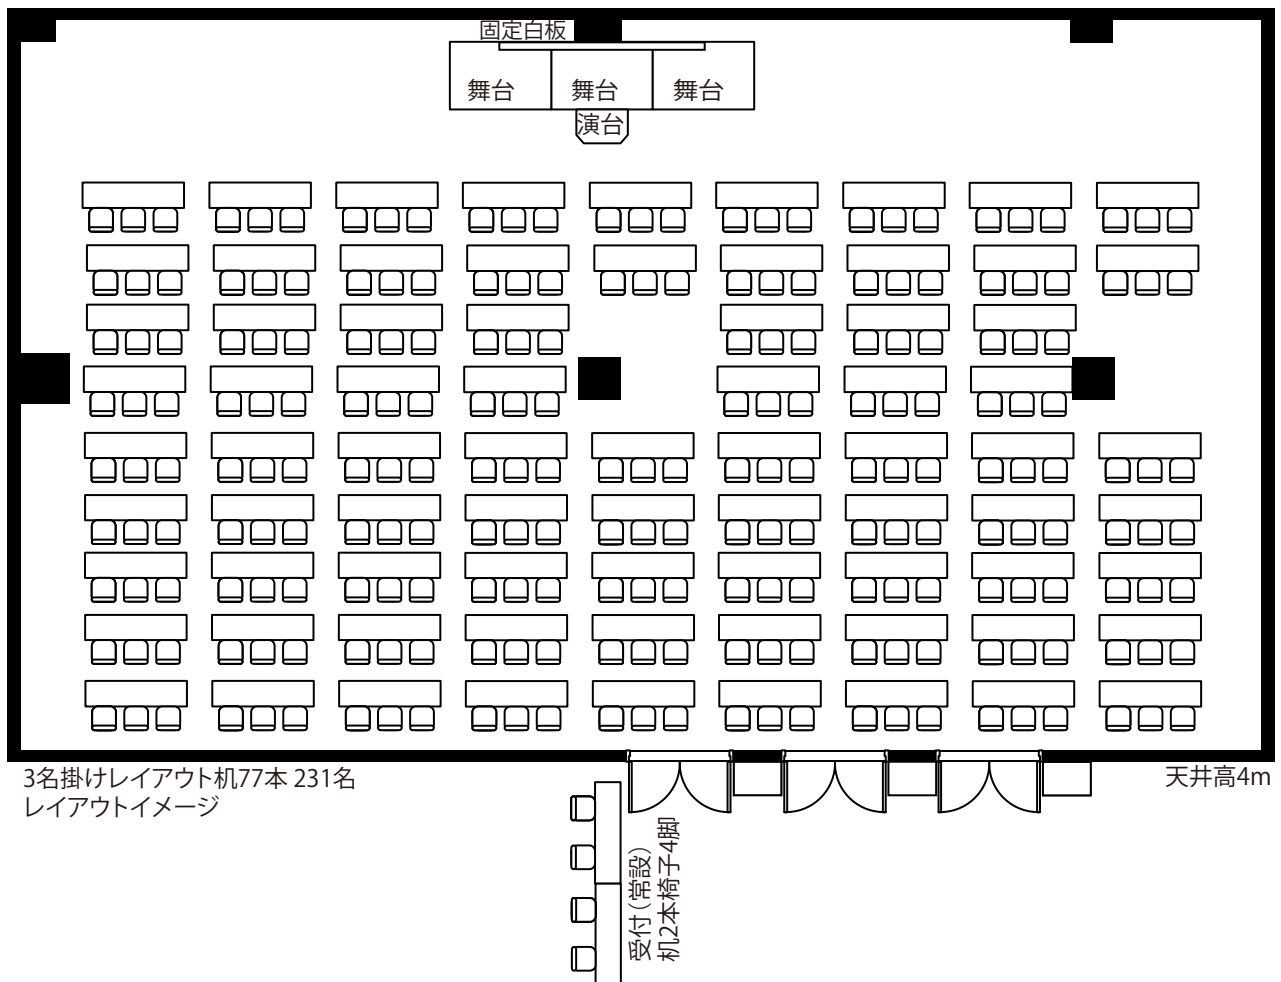

レイアウト例

面積	収容人数	料金に含まれているもの
300m <sup>2</sup> (90.9坪)	3名掛231名	演台(1) 固定白板(1) 受付机(2本) 椅子(4脚) 舞台 (3台) ロングチェア(1) 会議机(77本) 会議椅子(231脚)

※不要な机・椅子は室内残置となります。撤去を希望される場合、設営撤去費 ¥26,300-にて承ります。