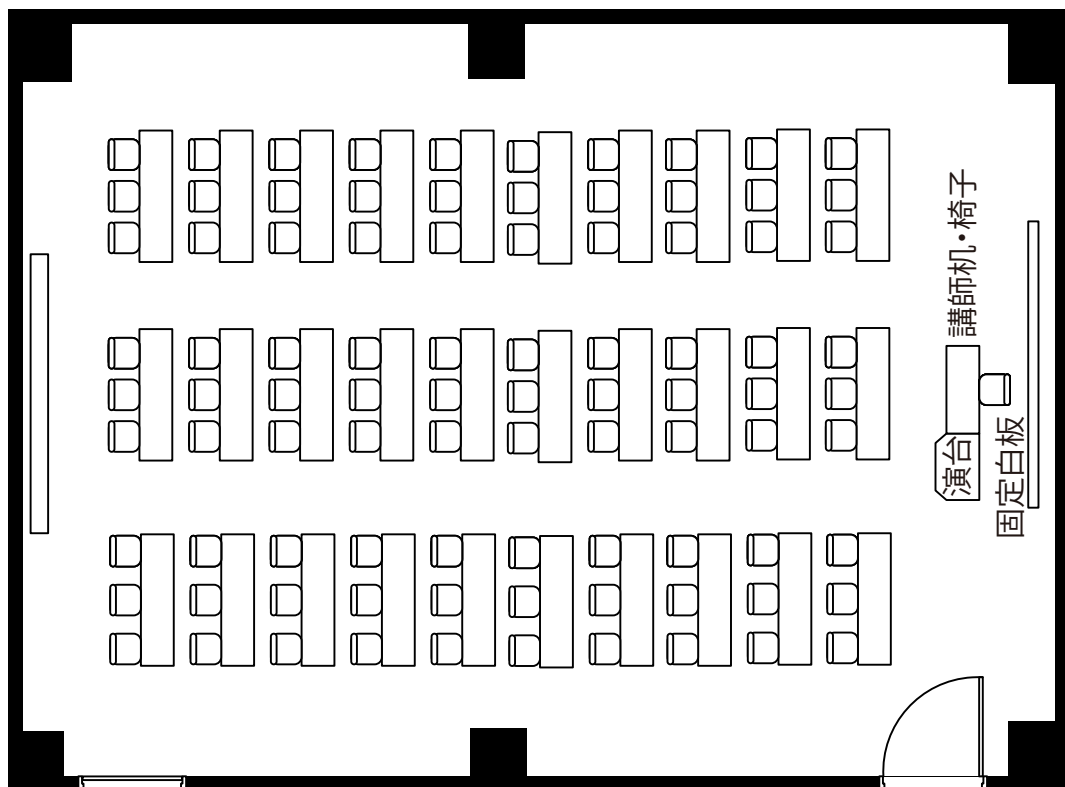

レイアウト例

スクール形式3名掛け 90名 (机30本 椅子90脚)
レイアウトイメージ

天井高 2m70cm

通路が狭い為、受付はエレベータ前になります

面積	収容人数	料金に含まれているもの
141.8m ² (42.9坪)	3名掛90名	演台(1) 固定白板(1) 受付机(1本)椅子(1脚) 講師用机(1本) 椅子(1脚) 会議机(30本) 会議椅子(90脚)

不要な机・椅子は室内残置になります。撤去を希望される場合、設営撤去費 ¥13,090-にて承ります。