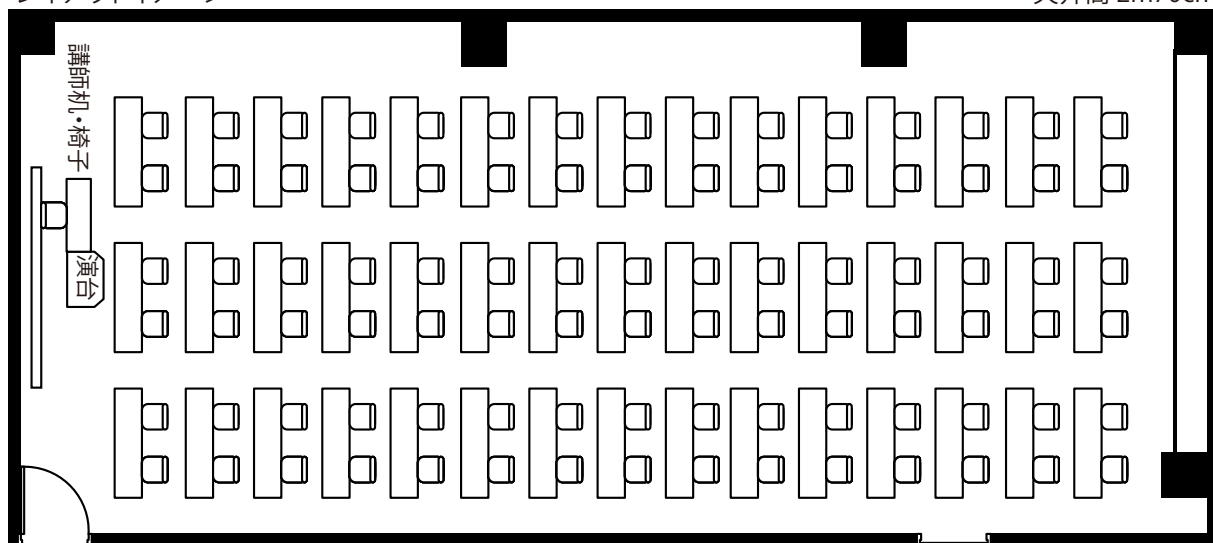

レイアウト例

2名掛け 試験レイアウト机45本 90名
レイアウトイメージ

天井高 2m70cm

受付(常設) 机1本椅子2脚

面積	収容人数	料金に含まれているもの
170m ² (51.5坪)	2名掛90名	演台(1) 固定白板(1) 受付机(1本) 椅子(2脚) 講師用机(1本) 椅子(1脚) 会議机(45本) 会議椅子(90脚)

不要な机・椅子は室内残置になります。撤去を希望される場合、設営撤去費 ¥14,970-にて承ります。