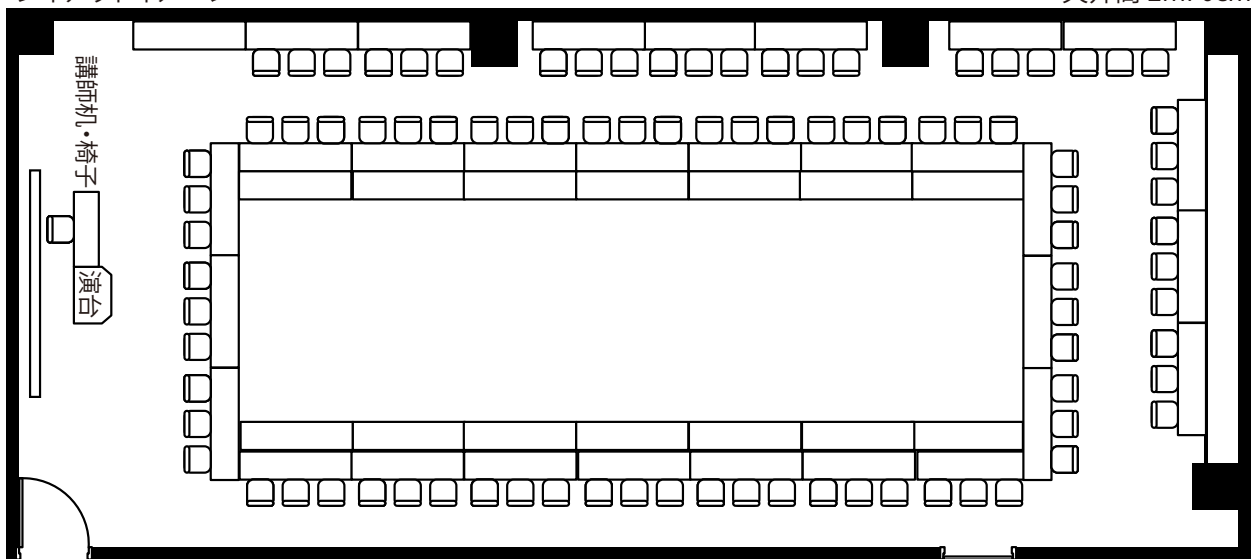

レイアウト例

口の字レイアウト最大 60名  
レイアウトイメージ

天井高 2m70cm

受付(常設) 机1本椅子2脚

面積	収容人数	料金に含まれているもの
170m <sup>2</sup> (51.5坪)	3名掛60名	演台(1) 固定白板(1) 受付机(1本) 椅子(2脚) 講師用机(1本) 椅子(1脚) 会議机(45本) 会議椅子(90脚)

不要な机・椅子は室内残置になります。撤去を希望される場合、設営撤去費 ¥14,970-にて承ります。