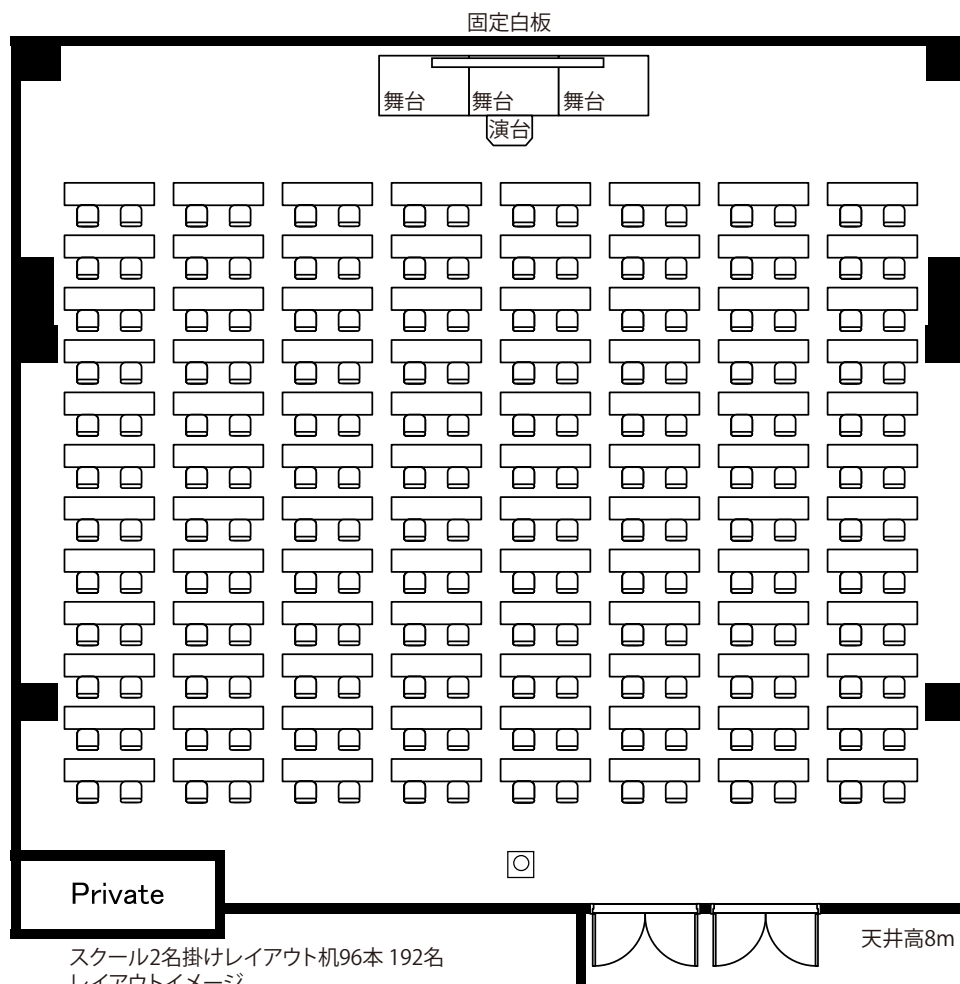

## レイアウト例

面積	収容人数	料金に含まれているもの
340m <sup>2</sup> (103坪)	2名掛192名	演台(1) 固定白板(1) 受付机(2本)椅子(4脚) 舞台 (3台) ロングチェア(1) 会議机(96本) 会議椅子(192脚)

不要な机・椅子は室内残置になります。撤去を希望される場合、設営撤去費 ¥40,930-にて承ります。