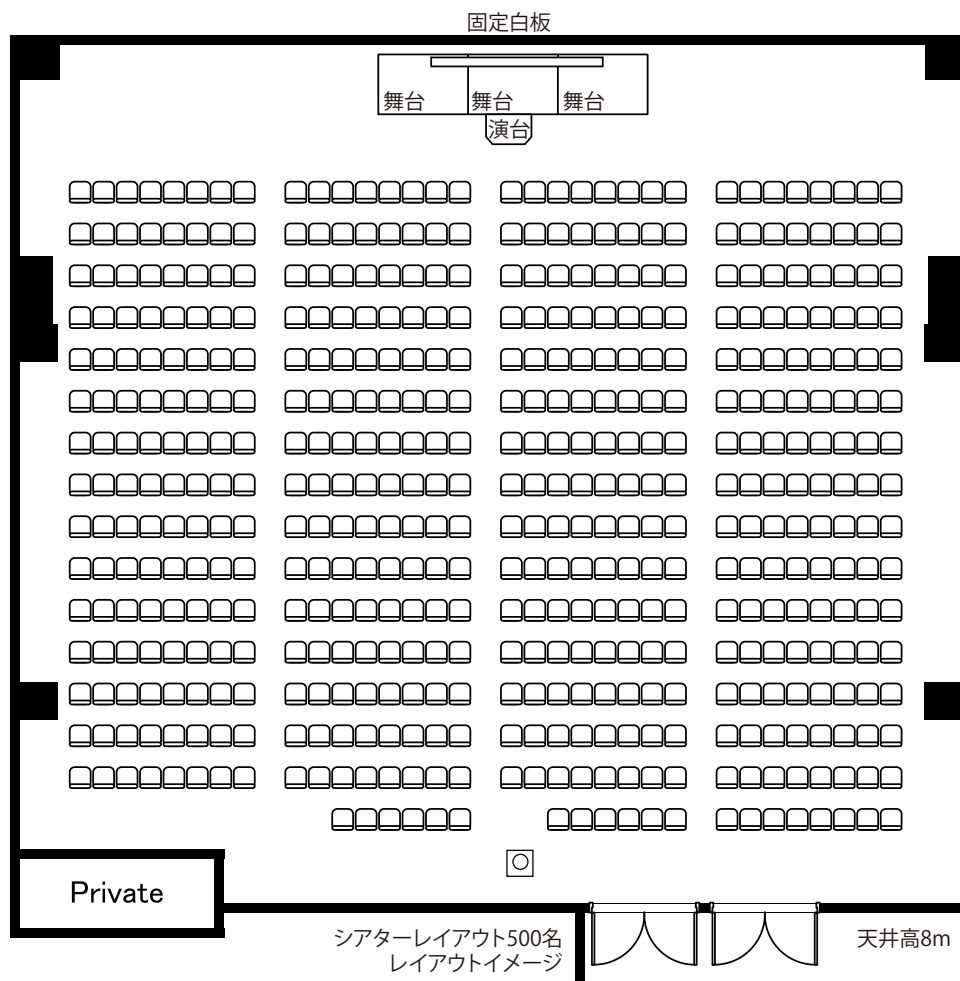

## レイアウト例

面積	収容人数	料金に含まれているもの
340m <sup>2</sup> (103坪)	480~500名	演台(1) 固定白板(1) 受付机(2本) 椅子(4脚) 舞台 (3台) ロングチェア(1) 会議椅子(383脚) 設営費 (撤去費込)