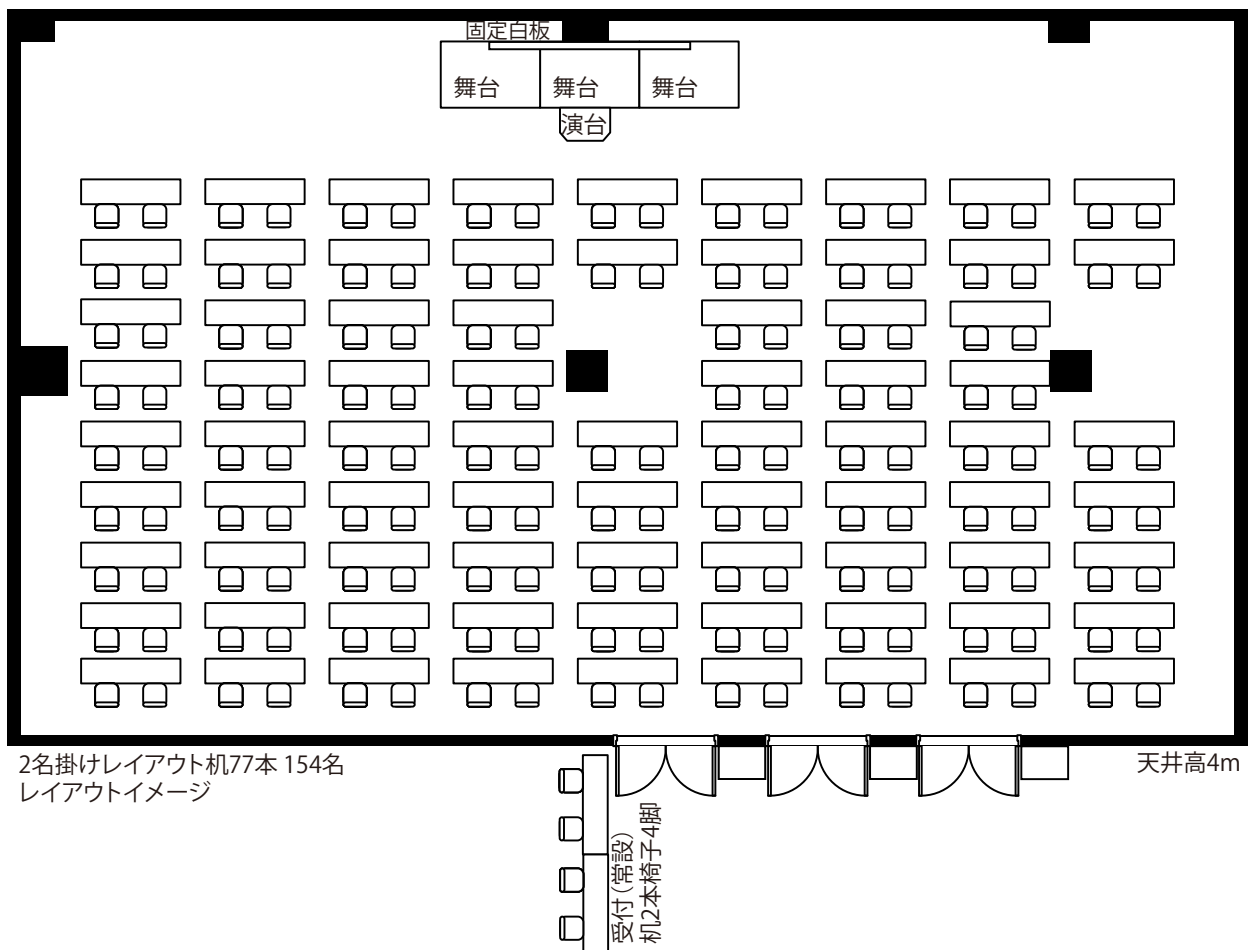

レイアウト例

| 面積                        | 収容人数    | 料金に含まれているもの  |
|---------------------------|---------|--|
| 300m <sup>2</sup> (90.9坪) | 2名掛154名 | 演台(1) 固定白板(1) 受付机(2本)椅子(4脚)<br>舞台 (3台) ロングチェアー(1) 会議机(77本)<br>会議椅子(154脚) |