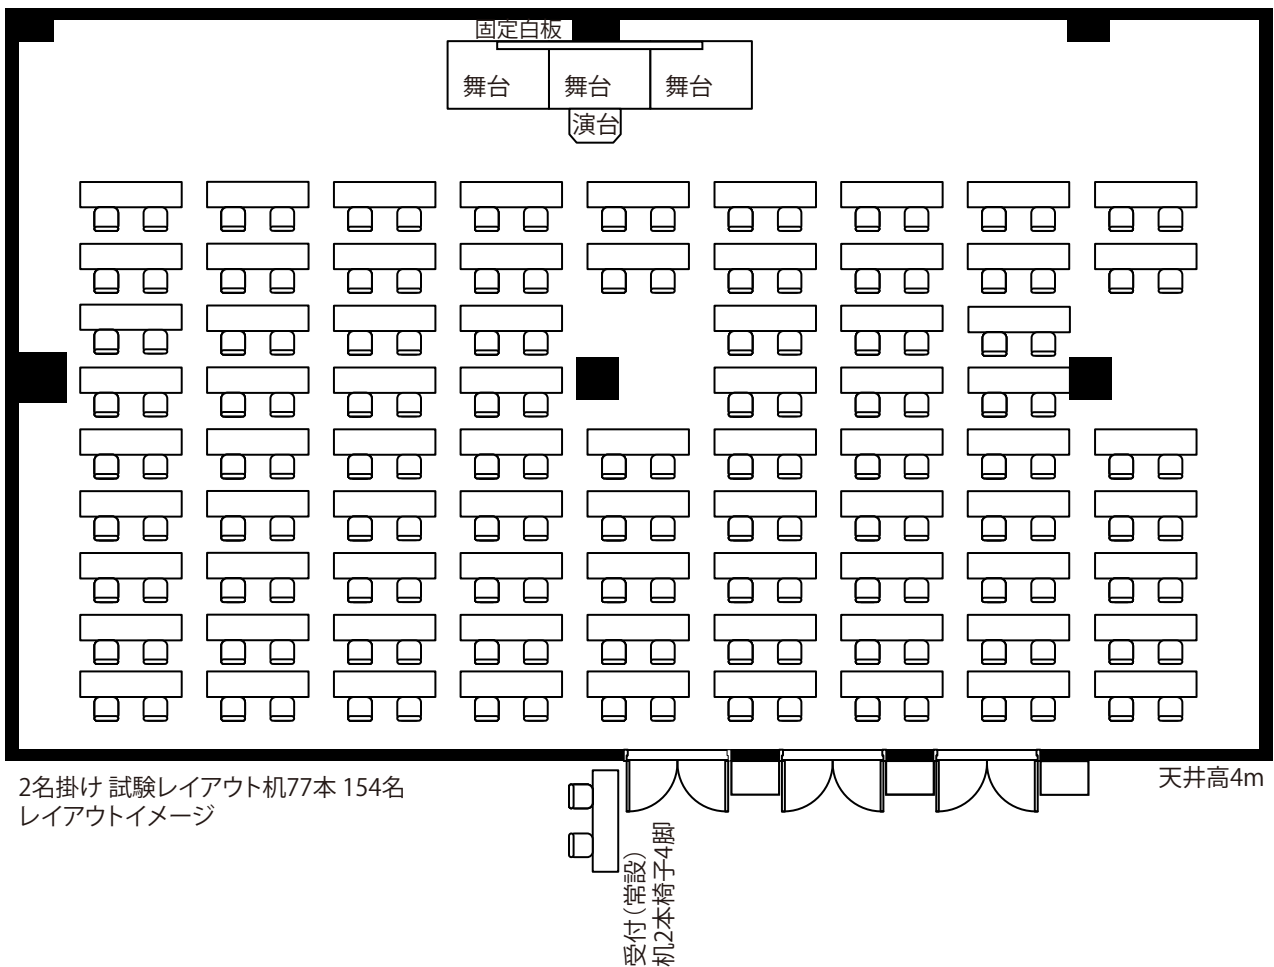

レイアウト例

面積	収容人数	料金に含まれているもの
300m ² (90.9坪)	2名掛154名	演台(1) 固定白板(1) 受付机(2本)椅子(4脚) 舞台 (3台) ロングチェアー(1) 会議机(77本) 会議椅子(154脚)

※不要な机・椅子は室内残置となります。撤去を希望される場合、設営撤去費¥26,300にて承ります。