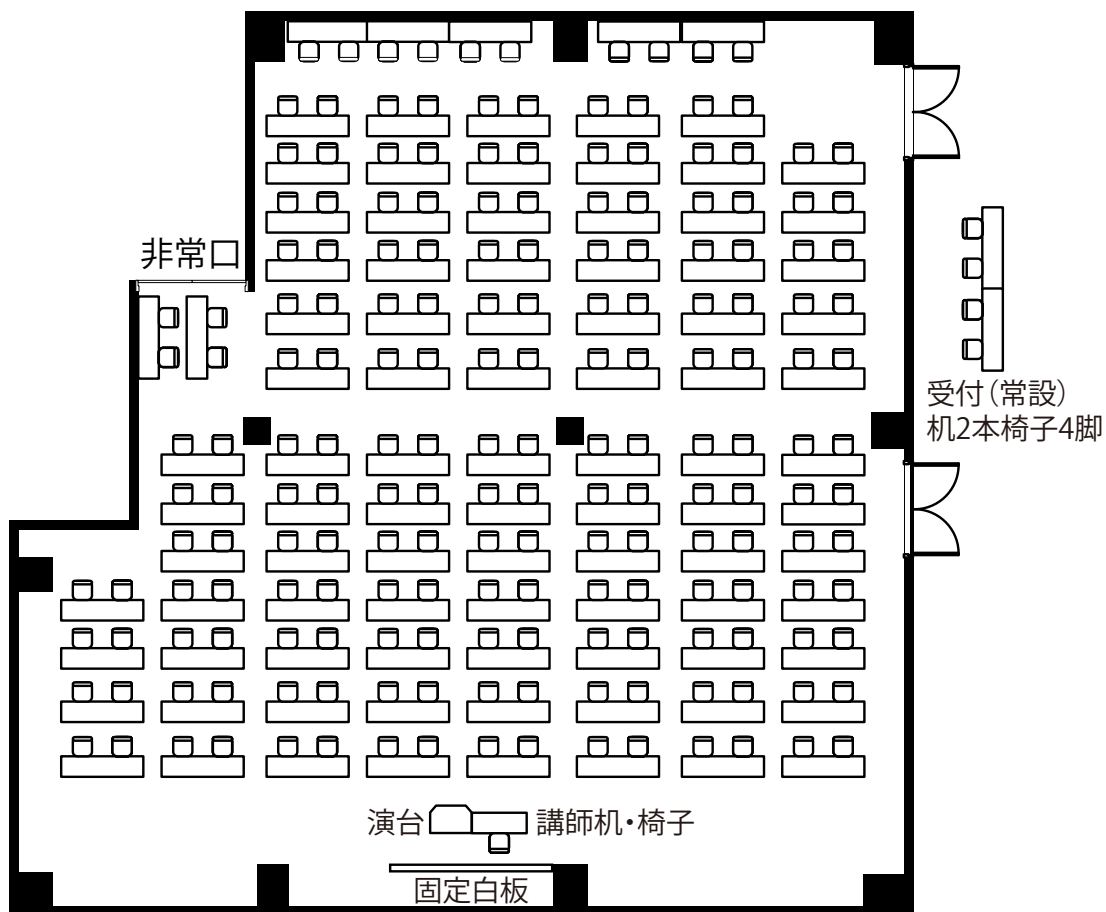

レイアウト例

2名掛けレイアウト机88本 176名
レイアウトイメージ

天井高 2m70cm

面積	収容人数	料金に含まれているもの
340m ² (103坪)	2名掛176名	演台(1) 固定白板(1) 受付机(2本)椅子(4脚) 講師用机(1)椅子(1) 会議机(88本) 会議椅子(176脚)

不要な机・椅子は室内残置となります。撤去を希望される場合、設営撤去費¥27,470にて承ります。