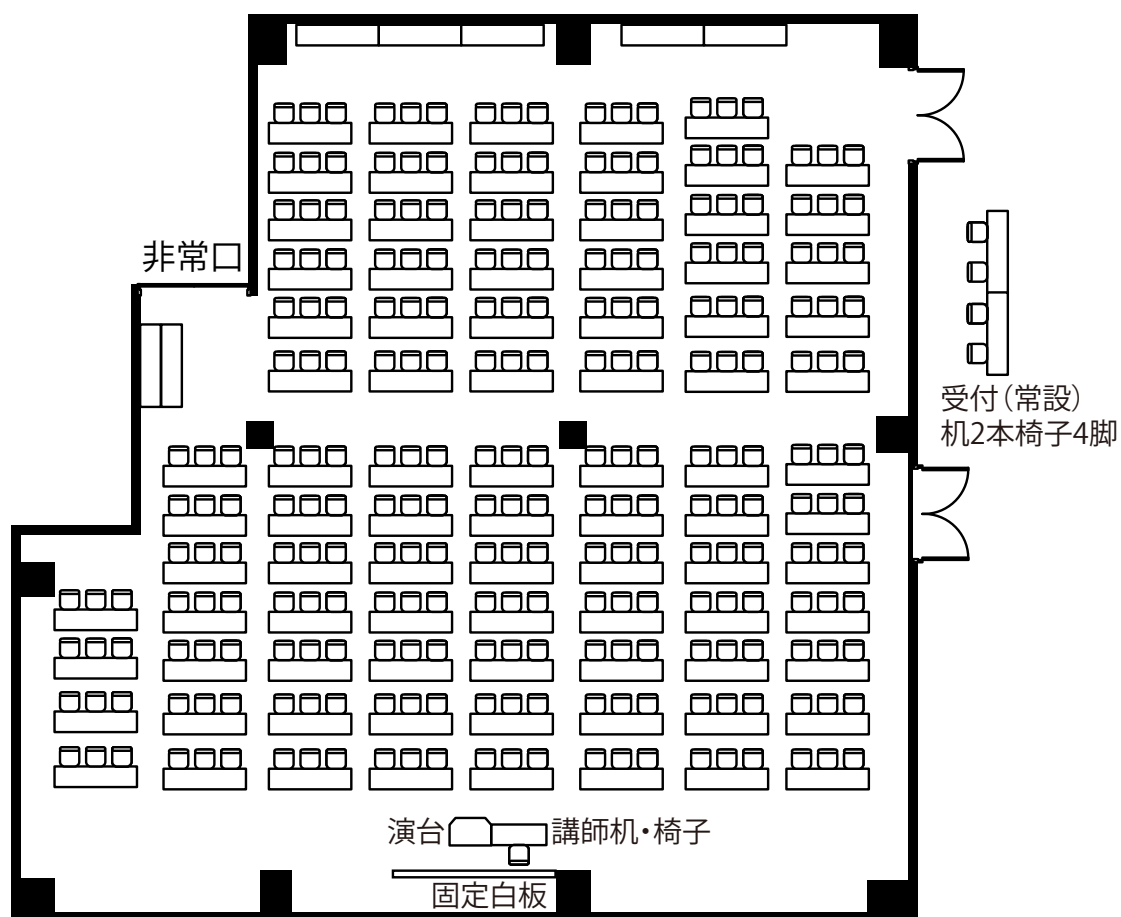

レイアウト例

3名掛けレイアウト 机88本 264名
レイアウトイメージ

天井高 2m70cm

面積	収容人数	料金に含まれているもの
340m ² (103坪)	3名掛264名	演台(1) 固定白板(1) 受付机(2本)椅子(4脚) 講師用机(1) 椅子(1) 会議机(95本) 会議椅子(264脚)

不要な机・椅子は室内残置となります。撤去を希望される場合、設営撤去費 ¥27,470-にて承ります。