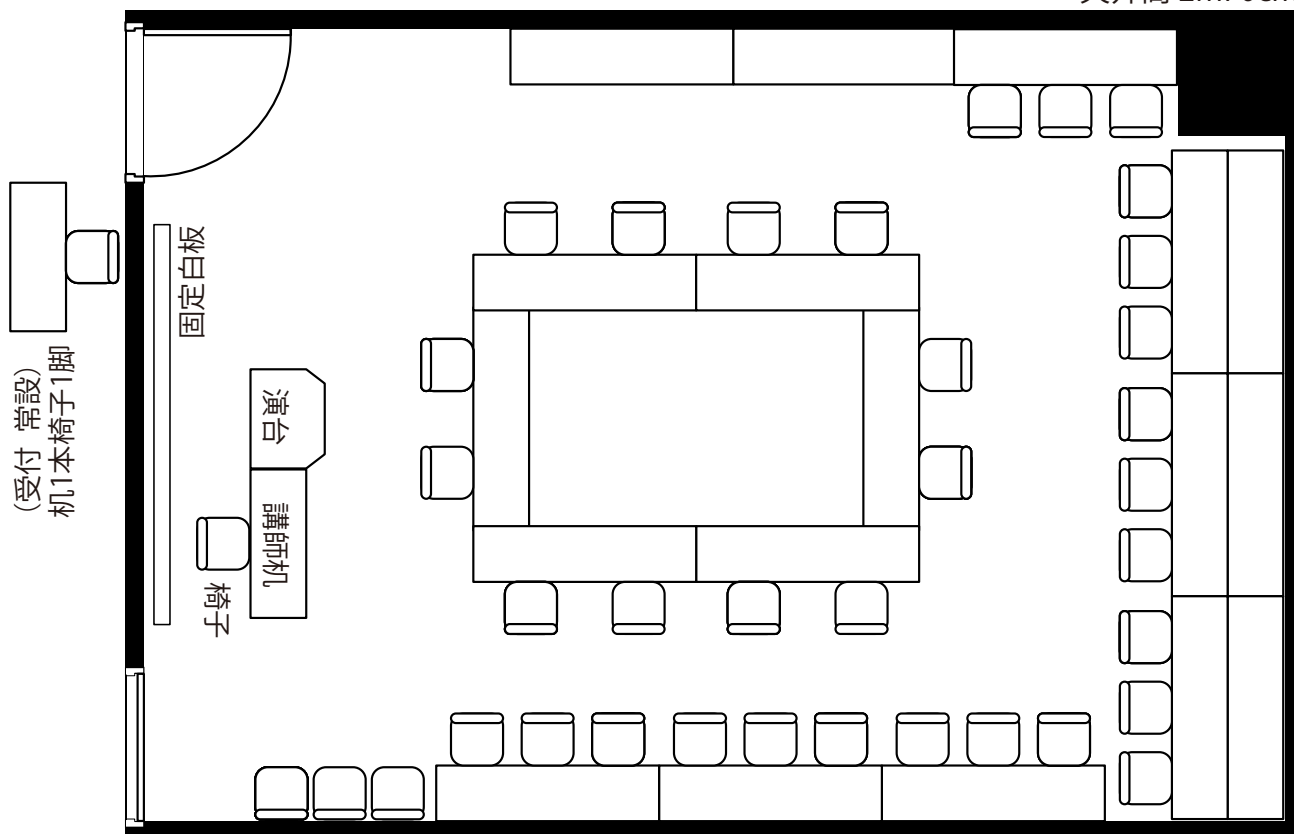

レイアウト例

口の字レイアウト12名 最大24名
レイアウトイメージ

天井高 2m70cm

面積	収容人数	料金に含まれているもの
63m ² (19坪)	3名掛24名	演台(1) 固定白板(1) 受付机(1本) 椅子(1脚) 講師用机(1本) 椅子(1脚) 会議机(18本) 会議椅子(36脚)

不要な机・椅子は室内残置となります。撤去を希望される場合、設営撤去費 ¥5,670-にて承ります。