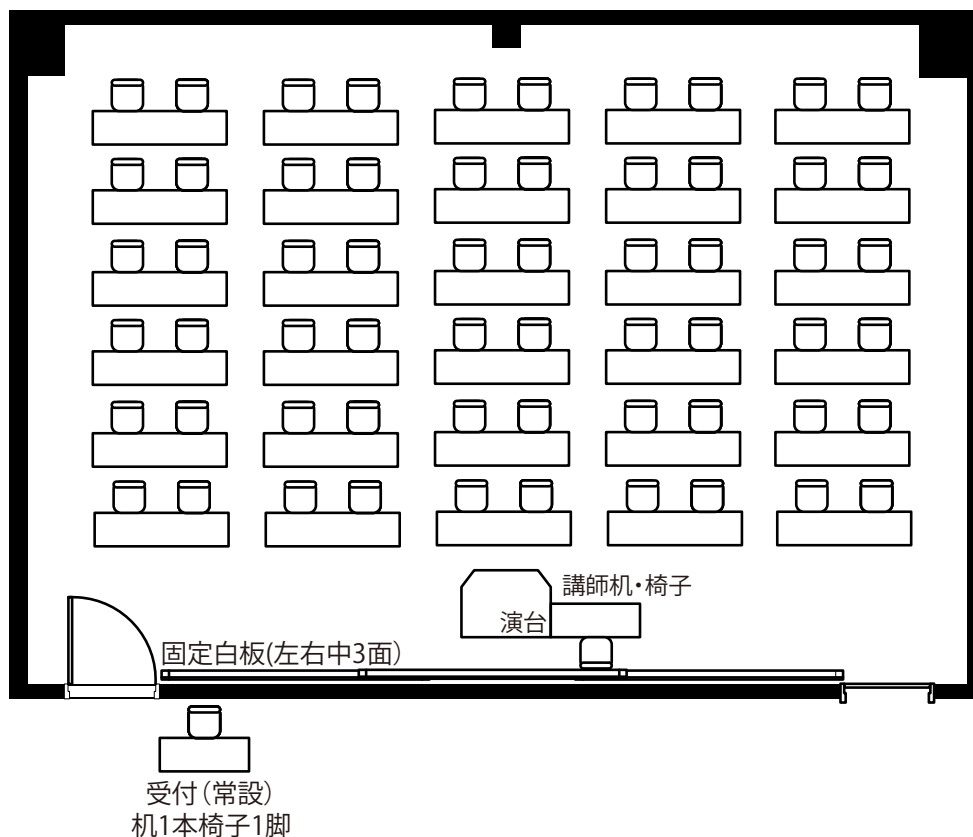

レイアウト例

2名掛けレイアウト机30本 60名
レイアウトイメージ

天井高 2m70cm

面積	収容人数	料金に含まれているもの
126m ² (38坪)	2名掛60名	演台(1) 固定白板(1) 受付机(1本)椅子(1脚) 講師用机(1本)椅子(1脚) 会議机(30本) 会議椅子(60脚)

不要な机・椅子は室内残置になります。撤去を希望される場合、設営撤去費¥13,090-にて承ります。