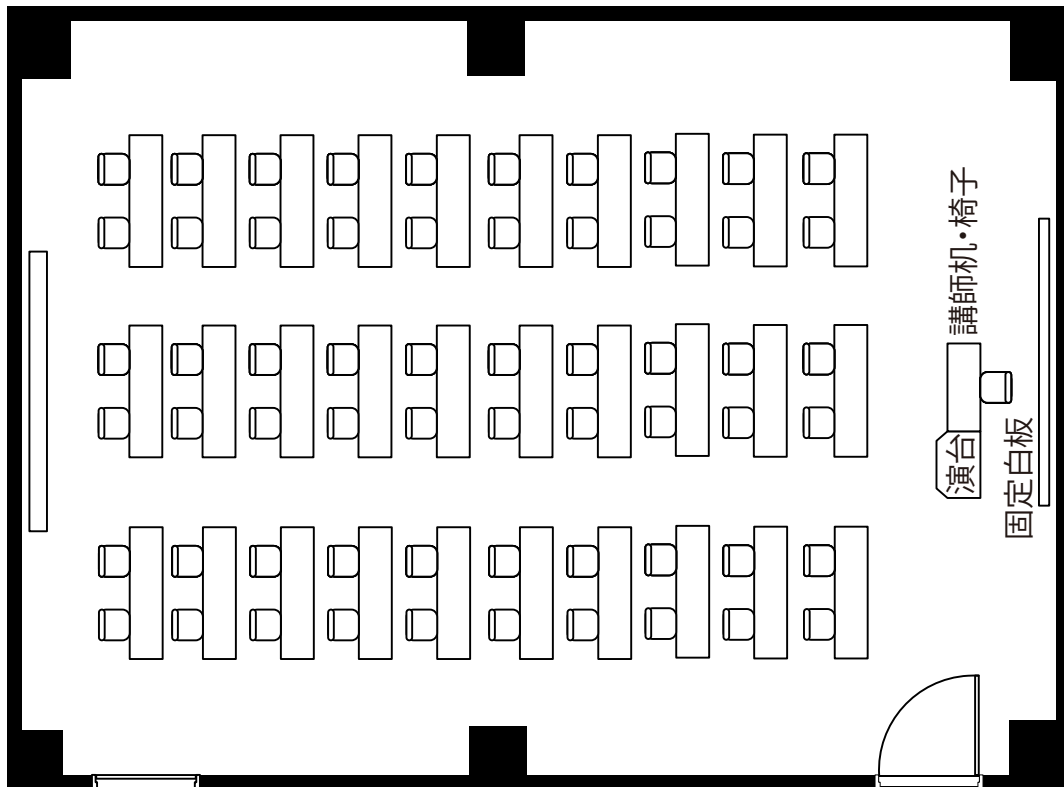

レイアウト例

スクール形式2名掛 60名 (机30本 椅子60脚)
レイアウトイメージ

天井高 2m70cm

通路が狭い為、受付はエレベータ前になります

面積	収容人数	
141.8m ² (42.9坪)	2名掛60名	演台(1) 固定白板(1) 受付机(1本)椅子(1脚) 講師用机(1本) 椅子(1脚) 会議机(30本)会 議椅子(60脚)

不要な机・椅子は室内残置になります。撤去を希望される場合、設営撤去費 ¥13,090-にて承ります。