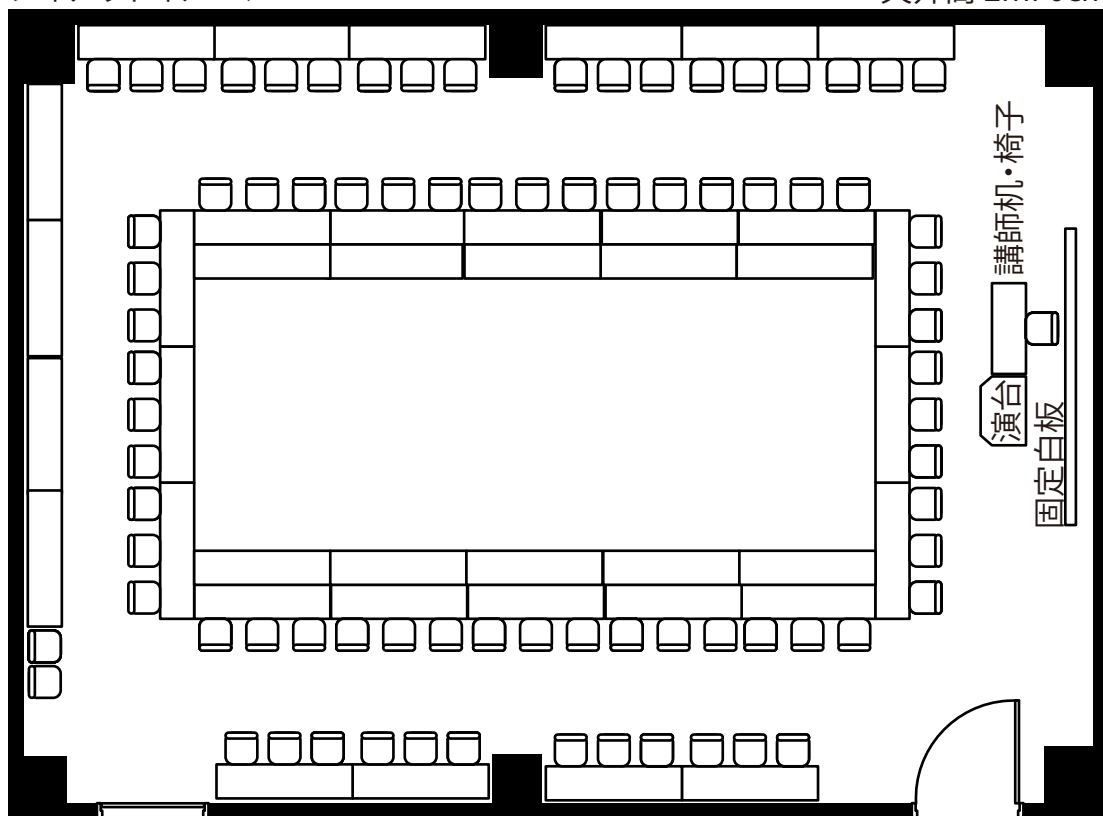

レイアウト例

口の字レイアウト最大48名  
レイアウトイメージ

天井高 2m70cm

通路が狭い為、受付はエレベータ前になります

面積	収容人数	料金に含まれているもの
141.8m <sup>2</sup> (42.9坪)	3名掛 48名	演台(1) 固定白板(1) 受付机(1本)椅子(1脚)講師用机(1本)椅子(1脚) 会議机(30本)会議椅子(60脚)

不要な机・椅子は室内残置になります。撤去を希望される場合、設営撤去費 ¥13,090-にて承ります。