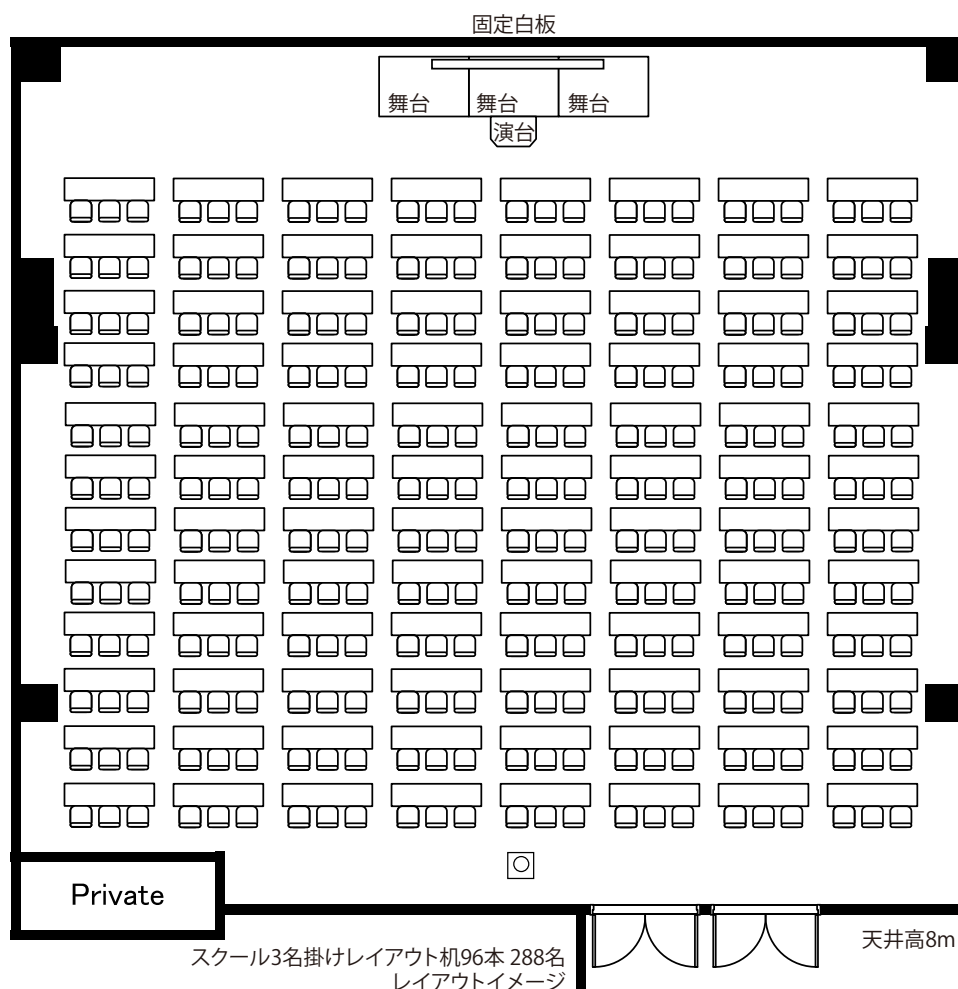

イベントホール 講習会場 スクール形式(3名掛)

レイアウト例

面積	収容人数	料金に含まれているもの
340m ² (103坪)	3名掛288名	演台(1) 固定白板(1) 受付机(2本) 椅子(4脚) ロングチェアー(1) 会議机(96本) 会議椅子(288脚)

不要な机・椅子は室内残置になります。撤去を希望される場合、設営撤去費 ¥40,930-にて承ります。